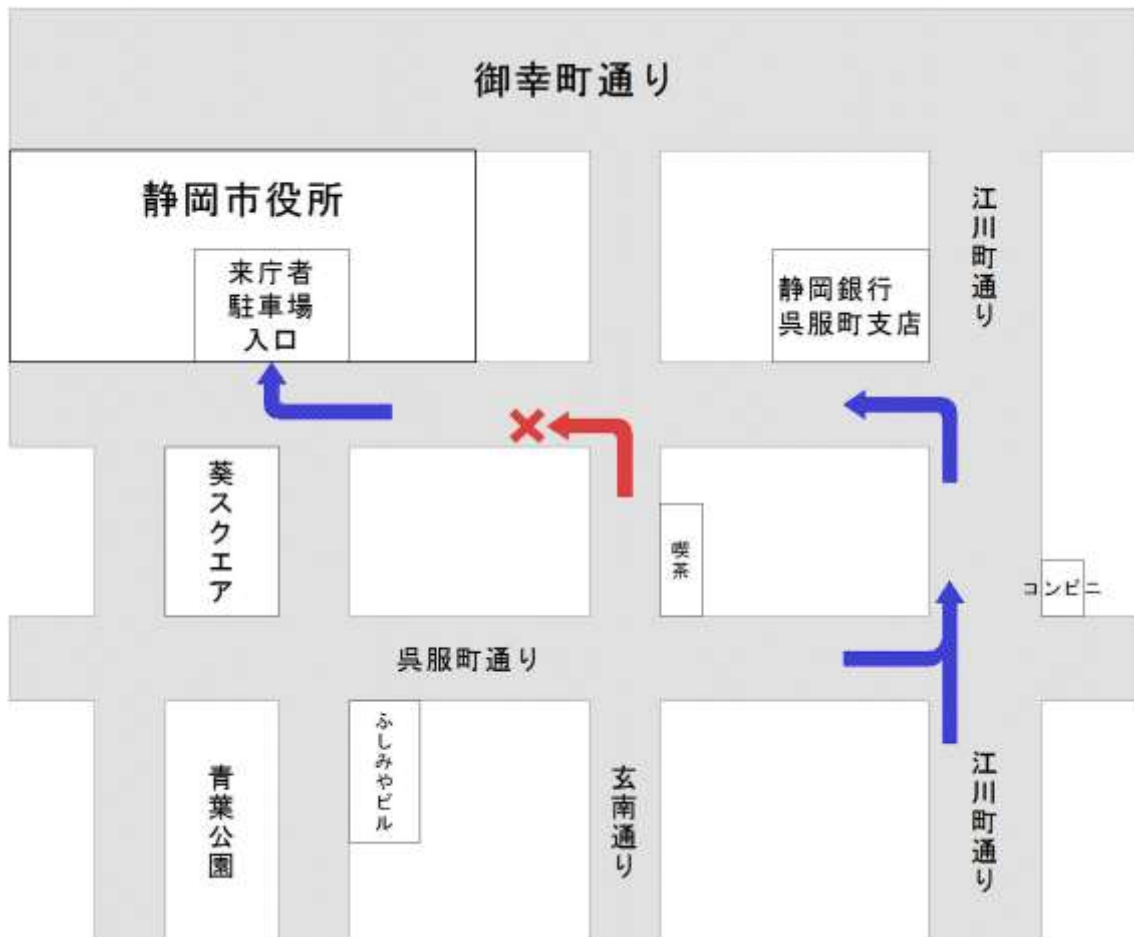

## I 静岡県舎来庁者用駐車場に入庫できる自動車のサイズについて

入庫出来る車のサイズは、

車高：2.1メートル 車幅：1.7メートル 全長：4.7メートル

## II 駐車場案内図

下記案内図のルートで来庁者駐車場をご利用ください。

玄南通りから左折での入庫はご遠慮ください。

また、来庁者駐車場が混雑し駐車場入口の道路が渋滞する場合があります。

来庁者駐車場案内図