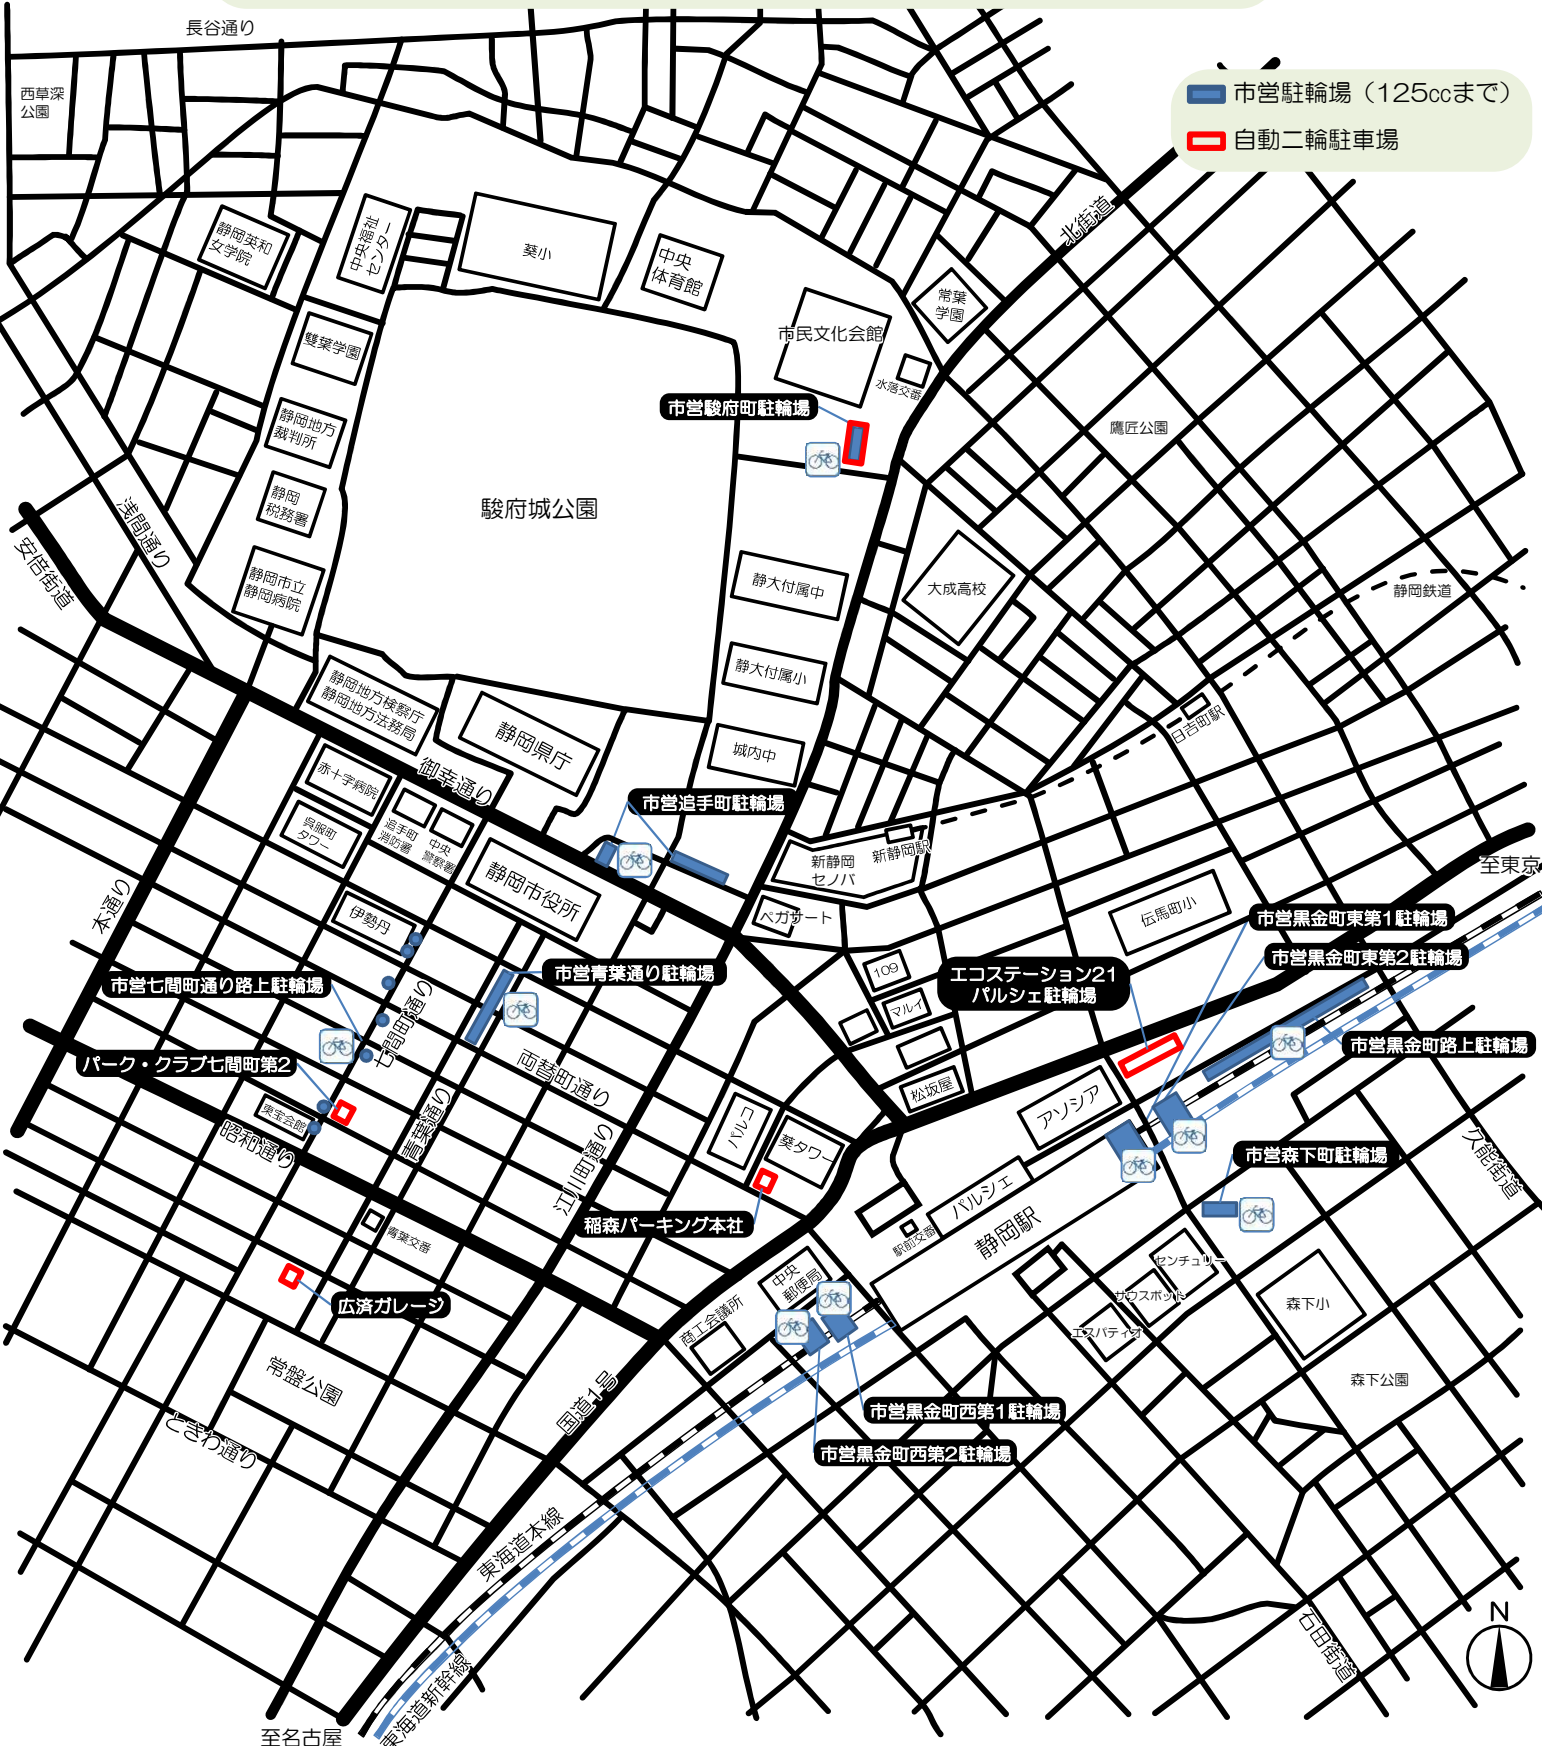

静岡駅周辺市営駐輪場及び自動二輪駐車場案内図

H27.11月現在

市営駿府町駐輪場	静岡市葵区駿府町237-2	☎054-221-1412
エコステーション21パルシェ駐輪場	静岡市葵区黒金町60-1	☎0120-3566-21
広済ガレージ	静岡市葵区七間町18-3	☎054-255-8159
パーク・クラブ七間町第2	静岡市葵区七間町10-2	☎054-653-0885
稲森パーキング本社	静岡市葵区紺屋町17-2	☎054-254-5448

※H27.11月現在の情報となっております。各駐輪場等のご利用にあたっては、確認をお願いします。
静岡市交通政策課