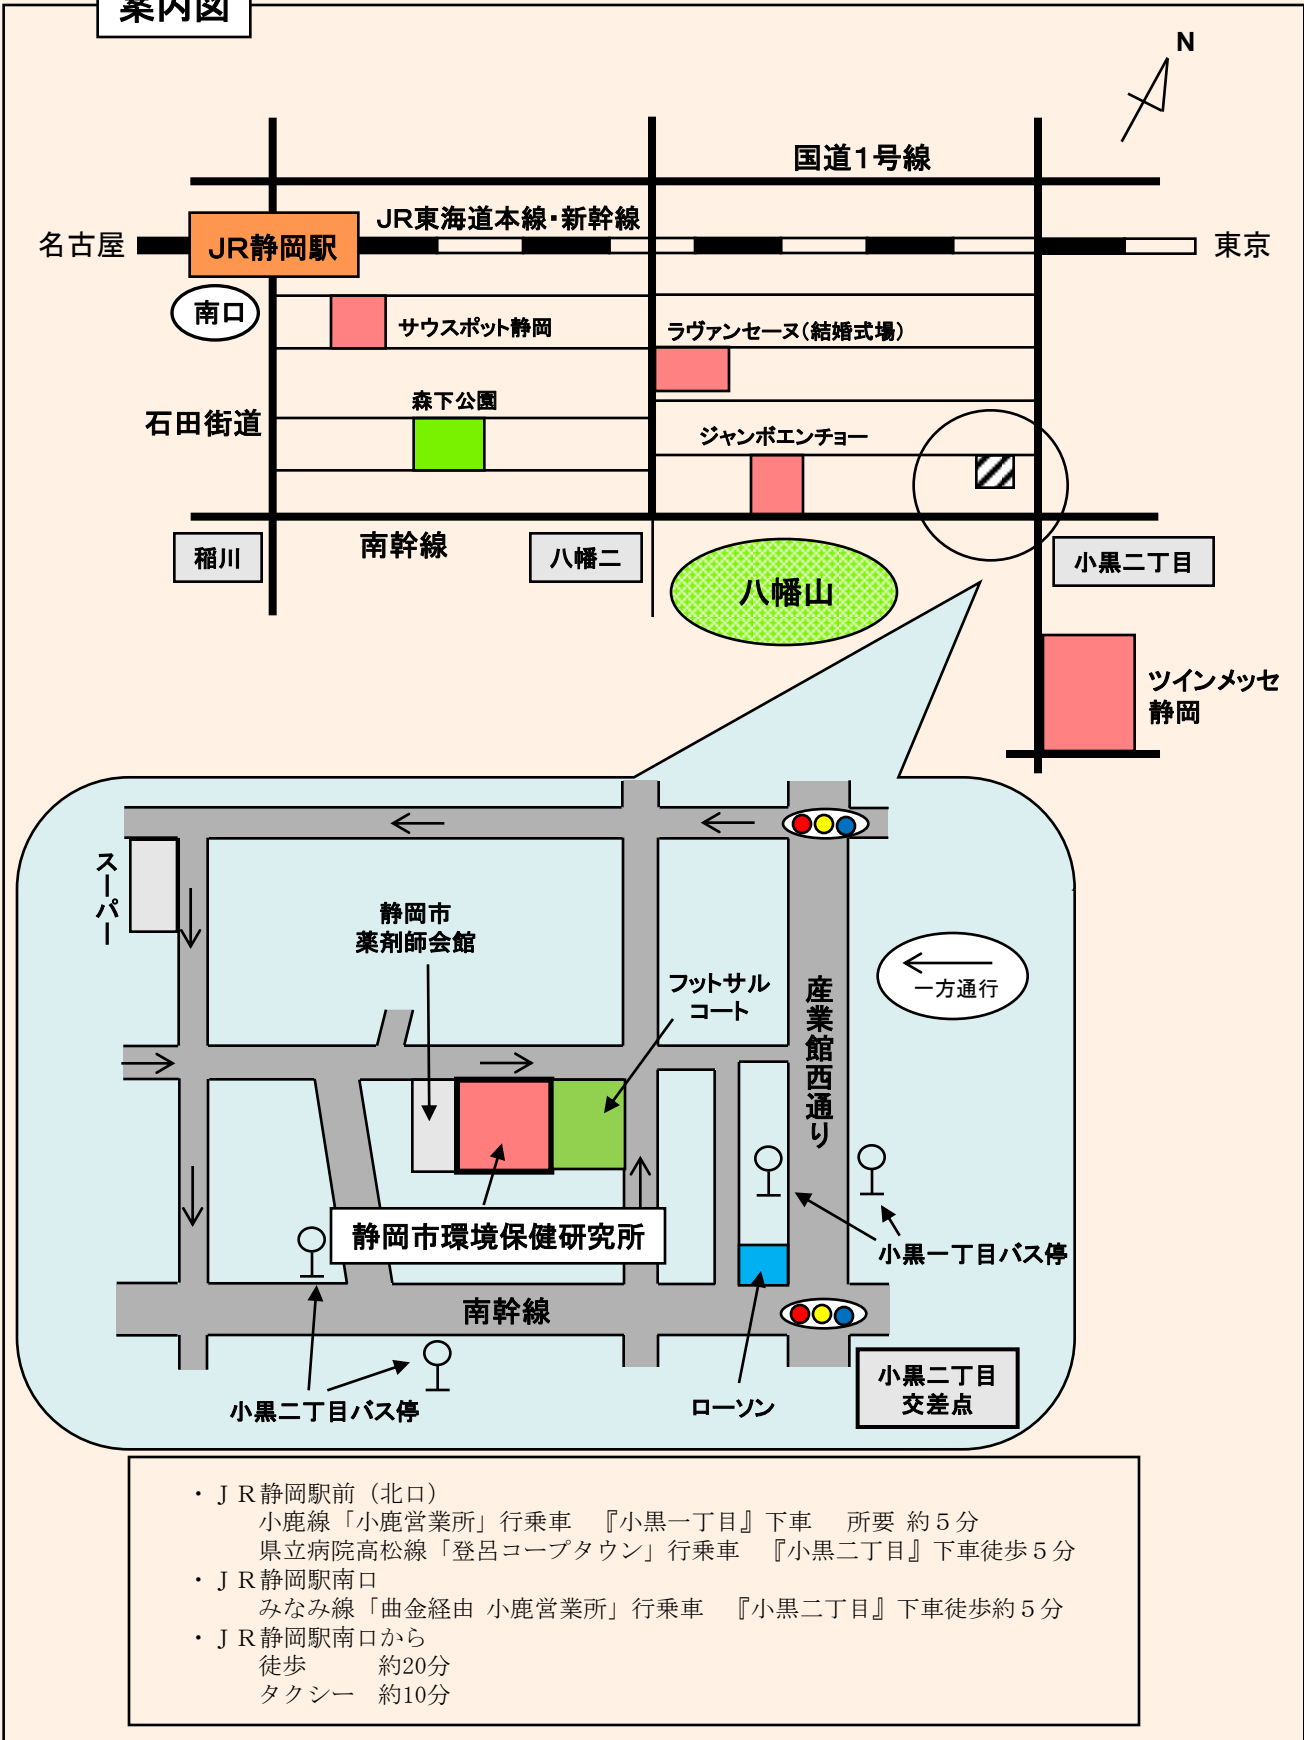

## 案内図

- ・ JR静岡駅前 (北口)  
 小鹿線「小鹿営業所」行乗車 『小黒一丁目』下車 所要 約5分  
 県立病院高松線「登呂コープタウン」行乗車 『小黒二丁目』下車徒歩5分
- ・ JR静岡駅南口  
 みなみ線「曲金経由 小鹿営業所」行乗車 『小黒二丁目』下車徒歩約5分
- ・ JR静岡駅南口から  
 徒歩 約20分  
 タクシー 約10分